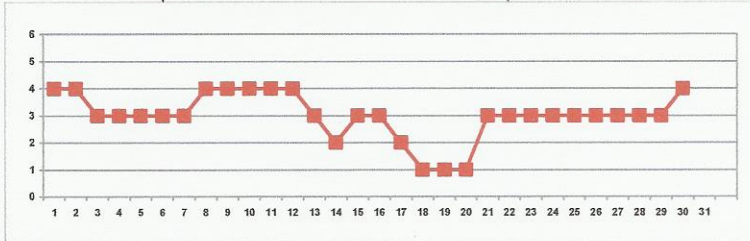

Agenția pentru Protecția Mediului Brăila

Evoluția indicelui general de calitate a aerului

Conform normativului privind stabilirea indicilor de calitate a aerului în vederea facilitării informării publicului – Ordinul 1095/2007, indicele specific de calitate a aerului reprezintă un sistem de codificare a concentrațiilor înregistrate pentru fiecare dintre poluanții monitorizați: dioxid de sulf (SO_2), dioxid de azot (NO_2), ozon (O_3), monoxid de carbon (CO), pulberi în suspensie (PM 10).

Stația BR-1 TRAFIC adresa: Calea Galați nr. 53, Brăila