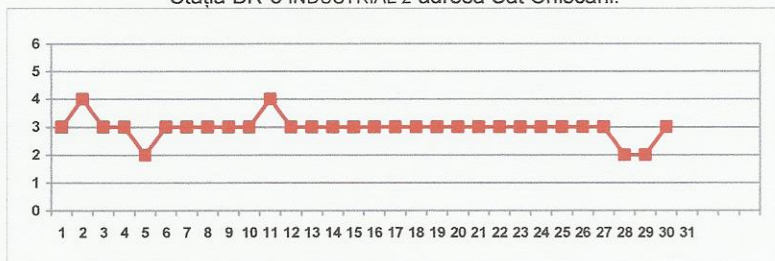

Stația BR-5 INDUSTRIAL 2 adresa Sat Chiscani: