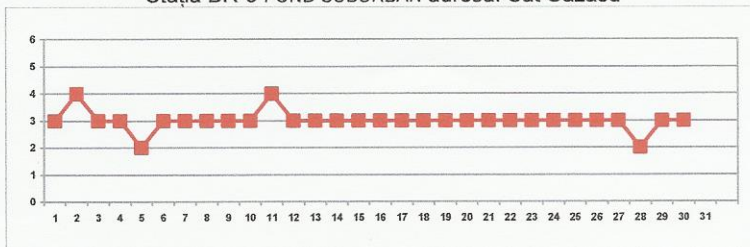

Stația BR-3 FOND SUBURBAN adresa: Sat Cazasu