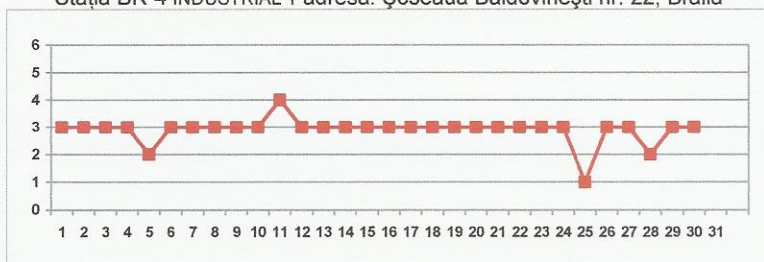

Agenția pentru Protecția Mediului Brăila

Stația BR-4 INDUSTRIAL 1 adresa: Șoseaua Baldovinești nr. 22, Brăila