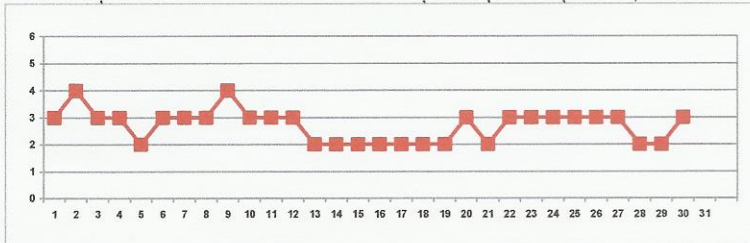

Stația BR-2 FOND URBAN adresa: Piața Independenței nr. 1, Brăila